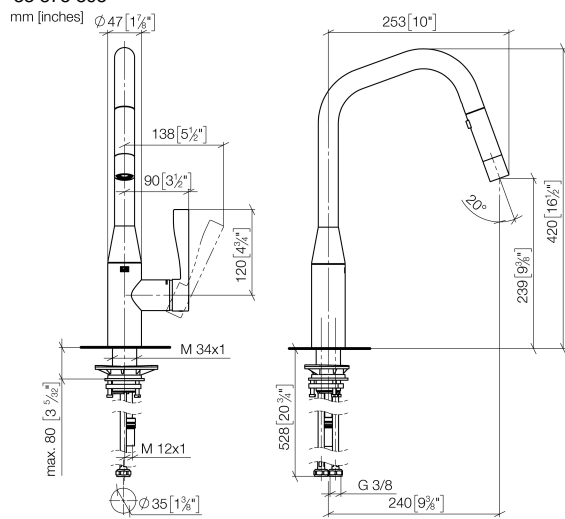

SYNC Miscelatore monocomando ad estrazione Pull-down con funzione doccia - Dark Chrome

SYNC

33 875 895

- sporgenza 240 mm
 - bocca girevole 360°
 - Possibilità di limitarne la rotazione con il set di riduzione 12 821 970 90
 - Getto laminare e a doccia
 - altezza rubinetteria 420 mm
 - altezza fino al regolatore del getto laminare 240 mm
 - diametro foro 35 mm
 - Flessibile doccia in metallo 1800mm
 - testina doccia con sistema anticalcare
 - portata max 10,4 l/min a una pressione idraulica di 3 bar
 - senza piombo
 - Questo prodotto può aiutare un edificio a soddisfare i requisiti dei Green Building Rating Systems, ad es. LEED®, BREEAM®, DGNB
- Sistema di sicurezza antiriflusso.

Prodotti complementari

Set limitazione di giro - 12 821 970 90

Prodotti complementari

Dispenser senza rosetta - Dark Chrome 82 424 970-19

Prodotti complementari

Comando piletta ad eccentrico con manopola con manopola - Dark Chrome 10 712 970-19

33 875 895

Diagramma di portata

Certificati

GDV_0400314.

33 875 895